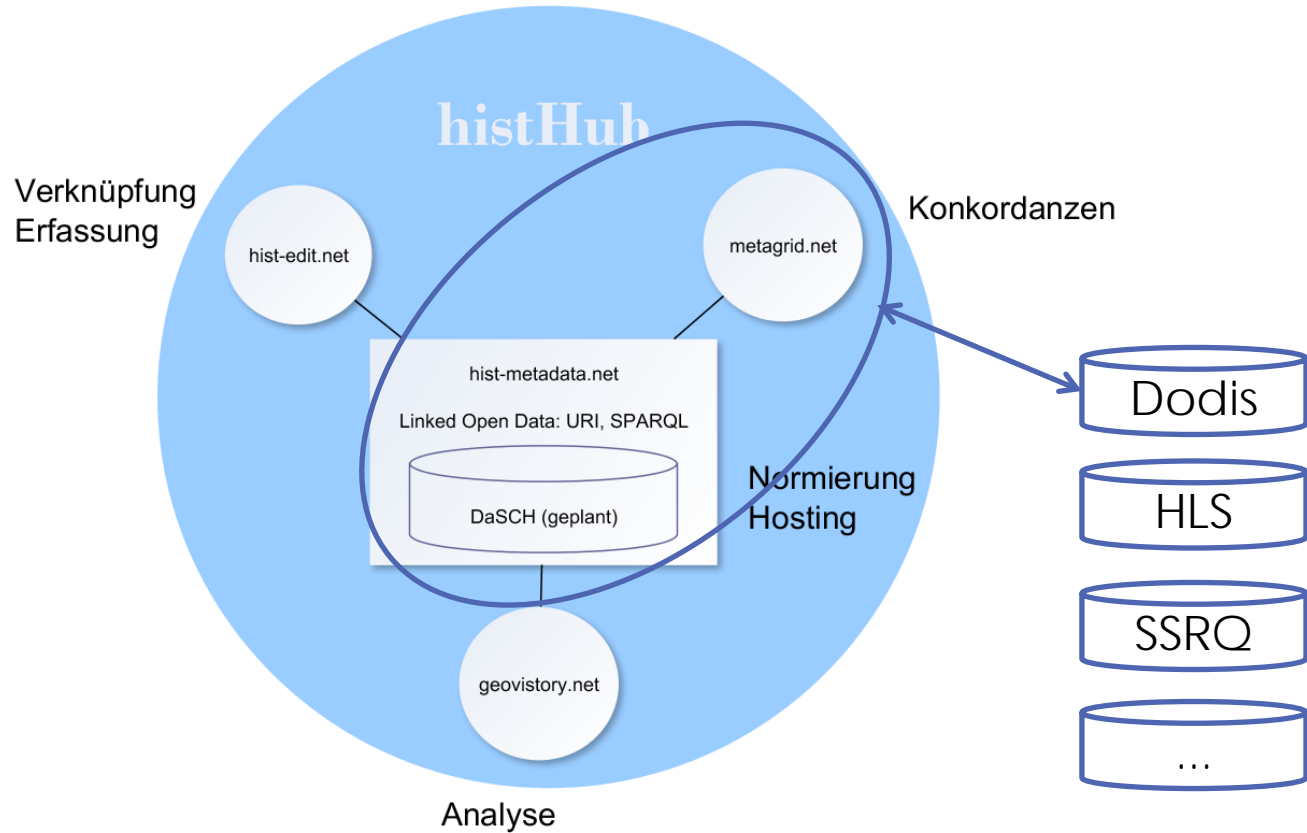

Teil 2: histHub (2/3)

hist-edit

Teil 2: histHub (2/3)

hist-edit

Teil 2: histHub (2/3)

hist-edit

Teil 2: histHub (2/3)

hist-edit

Teil 2: histHub (2/3)

hist-edit

Bottmingen

```
<date>Seit 1534</date> <relation>besitzt</relation>
die <entity ref="hist-meta...entities/1">Stadt
Basel</entity> das Dorf Bottmingen.
...
```

Dasselbe mit

- Datumsangaben
- Relationen
- (Aussagen)

Teil 2: histHub (3/3)

metagrid

histHub - aus Sicht der Daten (Grobsskizze Systemarchitektur)

Werner Bosshard, Jonas Schneider/01.09.2015

Teil 3: Fazit und Vision

Geovistory innerhalb von histHub

- Allgemein: Visualisierung der Linked Open Data von hist-metadata in Raum und Zeit
- Öffentlichkeit: Neuartiger Zugang zu Projektpartnern
- Forschung: Analysewerkzeug
(Explorative Datenanalyse)
- Vermittlung: Illustration von Erkenntnissen
(Storytelling / redaktionelle Kontextualisierung)