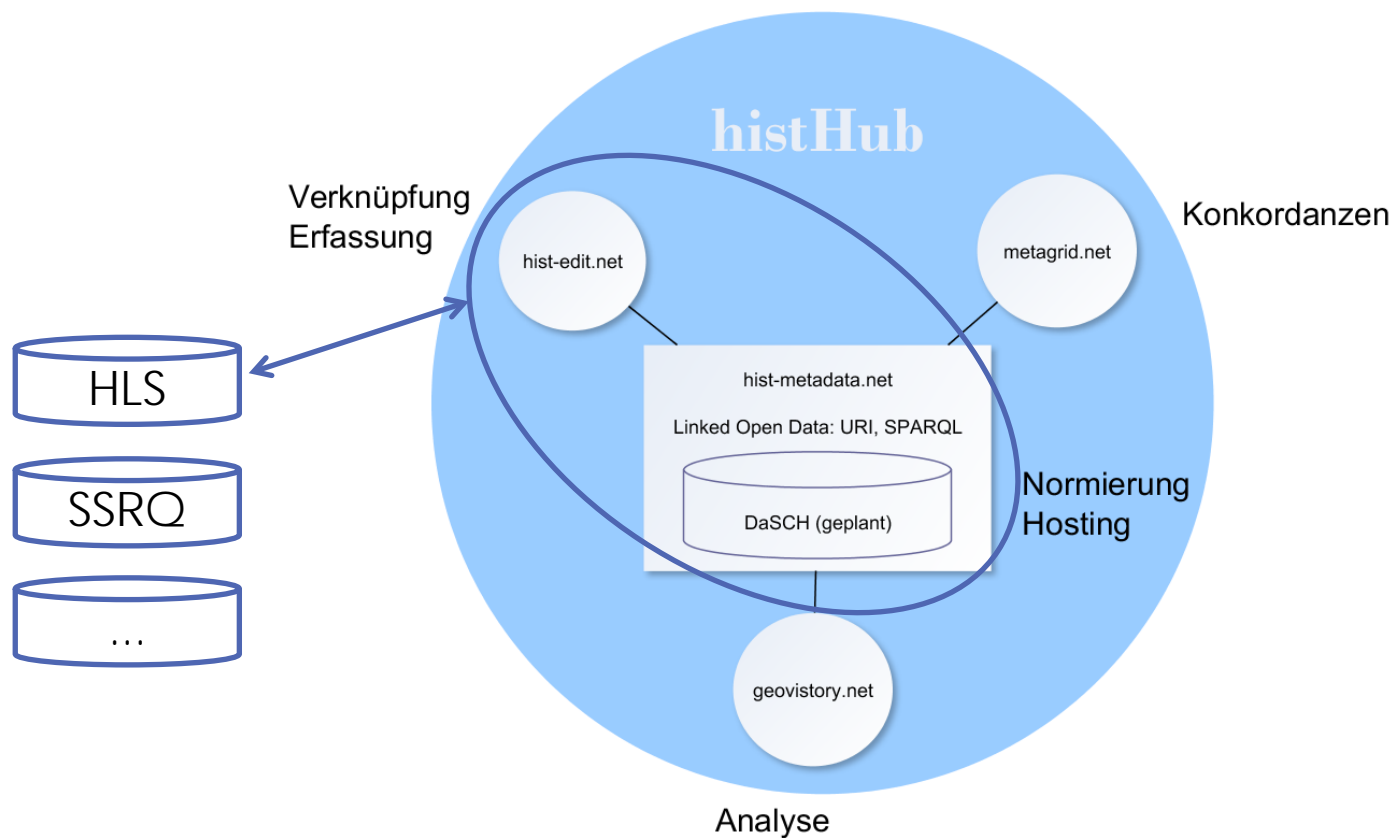

Teil 2: histHub (2/3)

hist-edit

histHub - aus Sicht der Daten (Grobskizze Systemarchitektur)

Werner Bosshard, Jonas Schneider/01.09.2015

histHub.net

Das Kooperationsprojekt von:

Schweizerisches Idiotikon
Schweizerdeutsches Wörterbuch
ortsnamen.ch